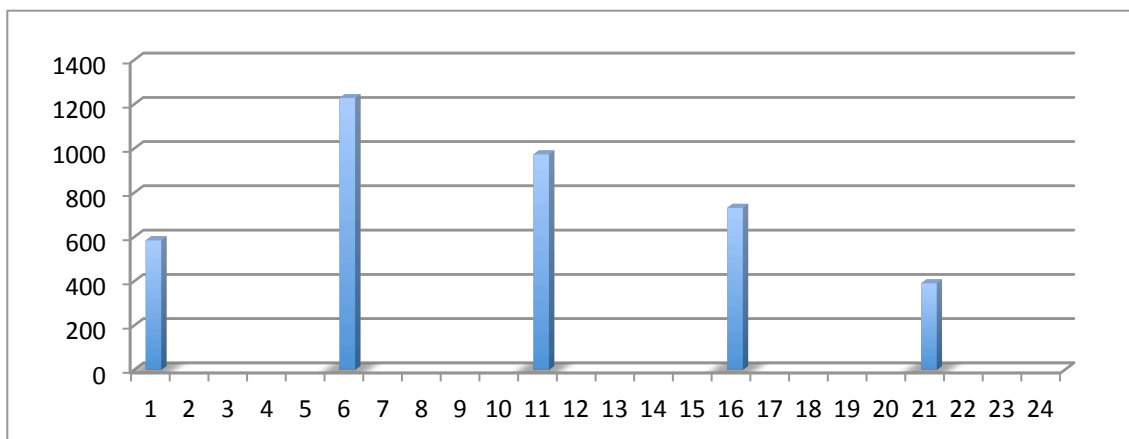

# Production ENPHASE des panneaux solaires

Production 2017:

3909 kWh

Mois	Semaine	Puissance de pointe en kW	Énergie produite en kWh	Énergie du mois en kWh
Juillet	01/07/2017 - 07/07/2017	0,0	0	585
	08/07/2017 - 14/07/2017	0,0	0	
	15/07/2017 - 21/07/2017	7,3	175	
	22/07/2017 - 28/07/2017	7,9	302	
	29/07/2017 - 31/07/2017	7,4	108	
Août	01/08/2017 - 07/08/2017	7,0	315	1228
	08/08/2017 - 14/08/2017	6,7	243	
	15/08/2017 - 21/08/2017	6,7	325	
	22/08/2017 - 28/08/2017	6,3	265	
	29/08/2017 - 31/08/2017	5,5	80	
Septembre	01/09/2017 - 07/09/2017	7,2	263	973
	08/09/2017 - 14/09/2017	7,1	199	
	15/09/2017 - 21/09/2017	6,2	245	
	22/09/2017 - 28/09/2017	6,0	223	
	29/09/2017 - 30/09/2017	4,9	43	
Octobre	01/10/2017 - 07/10/2017	6,0	187	732
	08/10/2017 - 14/10/2017	5,9	200	
	15/10/2017 - 21/10/2017	4,9	172	
	22/10/2017 - 28/10/2017	5,1	129	
	29/10/2017 - 31/10/2017	4,1	44	
Novembre	01/11/2017 - 07/11/2017	4,5	111	391
	08/11/2017 - 14/11/2017	5,1	77	
	15/11/2017 - 21/11/2017	3,7	109	
	22/11/2017 - 28/11/2017	4,1	83	
	29/11/2017 - 30/11/2017	1,5	11	